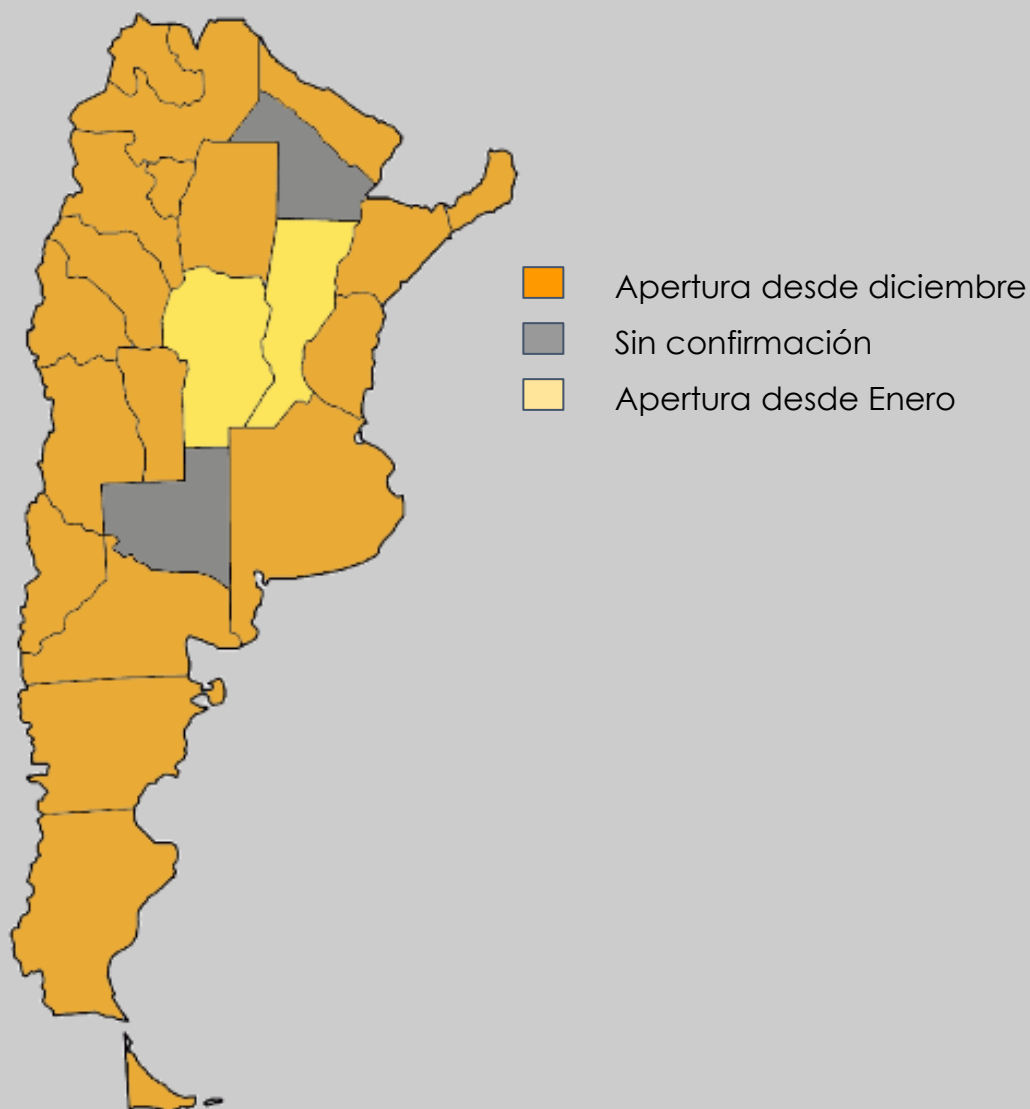

TURISMO INTERNO EN PANDEMIA

Requisitos para ingresar a las provincias argentinas
durante el receso estival

ACTUALIZADO

09 DE DICIEMBRE DE 2020

Provincias habilitadas para recibir turismo

Desde el 2 de Diciembre la mayoría de las provincias argentinas abren sus fronteras para recibir turistas, algunas de forma exclusivamente nacional o como en el caso de la Ciudad Autónoma de Buenos Aires también turismo internacional. En cuanto a las faltantes, se estima que **Santa Fe y Córdoba comenzarán** su temporada nacional luego del 1 de enero de 2021.

A continuación te detallamos cuales son los requisitos que solicita cada jurisdicción para poder practicar turismo.

REQUISITOS POR PROVINCIA